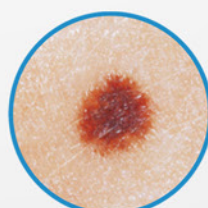

ΜΕΛΑΝΩΜΑ

Ασύμμετρο

BORDERS
ΟΡΙΑ

Πως είναι το περίγραμμά της;

Κανονική & Γεωμετρική

Ανομοιόμορφο & Δαντελωτό

COLOR
ΧΡΩΜΑ

Πόσα χρώματα έχει;

Ένα χρώμα

Περισσότερα από ένα
(καφέ και μαύρο)

DIAMETER
ΔΙΑΜΕΤΡΟΣ

Ποιό είναι το μέγεθός της;

Μικρό μέγεθος (<6 χιλ.)

Μεγάλο μέγεθος (>6 χιλ.)

EVOLUTION
ΕΞΕΛΙΞΗ

Η όψη της έχει αλλάξει
πρόσφατα σύμφωνα
με τα παραπάνω

Αλλαγές σε...

...μέγεθος, χρώμα, ή πάχος