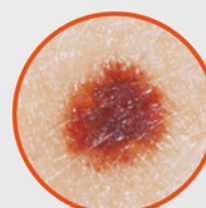

ΜΕΛΑΝΩΜΑ

Ασύμμετρο

BORDERS
ΟΡΙΑ

Πως είναι το περίγραμμά της;

Κανονική & Γεωμετρική

Ανομοιόμορφο & Δαντελωτό

COLOR
ΧΡΩΜΑ

Πόσα χρώματα έχει;

Ένα χρώμα

Περισσότερα από ένα
(καφέ και μαύρο)

DIAMETER
ΔΙΑΜΕΤΡΟΣ

Ποιό είναι το μέγεθός της;

Μικρό μέγεθος (<6 χιλ.)

Μεγάλο μέγεθος (>6 χιλ.)

EVOLUTION
ΕΞΕΛΙΞΗ

Η όψη της έχει αλλάξει
πρόσφατα σύμφωνα
με τα παραπάνω

Αλλαγές σε...

...μέγεθος, χρώμα, ή πάχος