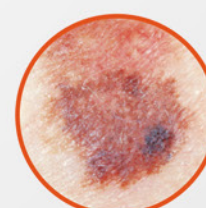

ΜΕΛΑΝΩΜΑ

Ασύμμετρο

BORDERS
ΟΡΙΑ

Πως είναι το περίγραμμά της;

Κανονική & Γεωμετρική

Ανομοιόμορφο & Δαντελωτό

COLOR
ΧΡΩΜΑ

Πόσα χρώματα έχει;

Ένα χρώμα

Περισσότερα από ένα
(καφέ και μαύρο)

DIAMETER
ΔΙΑΜΕΤΡΟΣ

Ποιό είναι το μέγεθός της;

Μικρό μέγεθος (<6 χιλ.)

Μεγάλο μέγεθος (>6 χιλ.)

EVOLUTION
ΕΞΕΛΙΞΗ

Η όψη της έχει αλλάξει
πρόσφατα σύμφωνα
με τα παραπάνω

Αλλαγές σε...

...μέγεθος, χρώμα, ή πάχος