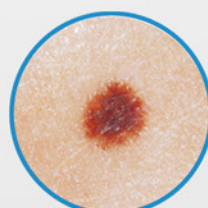

ΜΕΛΑΝΩΜΑ

Ασύμμετρο

BORDERS
ΟΡΙΑ

Πως είναι το περίγραμμά της;

Κανονική & Γεωμετρική

Ανομοιόμορφο & Δαντελωτό

COLOR
ΧΡΩΜΑ

Πόσα χρώματα έχει;

Ένα χρώμα

Περισσότερα από ένα
(καφέ και μαύρο)

DIAMETER
ΔΙΑΜΕΤΡΟΣ

Ποιό είναι το μέγεθός της;

Μικρό μέγεθος (<6 χιλ.)

Μεγάλο μέγεθος (>6 χιλ.)

EVOLUTION
ΕΞΕΛΙΞΗ

Η όψη της έχει αλλάξει
πρόσφατα σύμφωνα
με τα παραπάνω

Αλλαγές σε...

...μέγεθος, χρώμα, ή πάχος